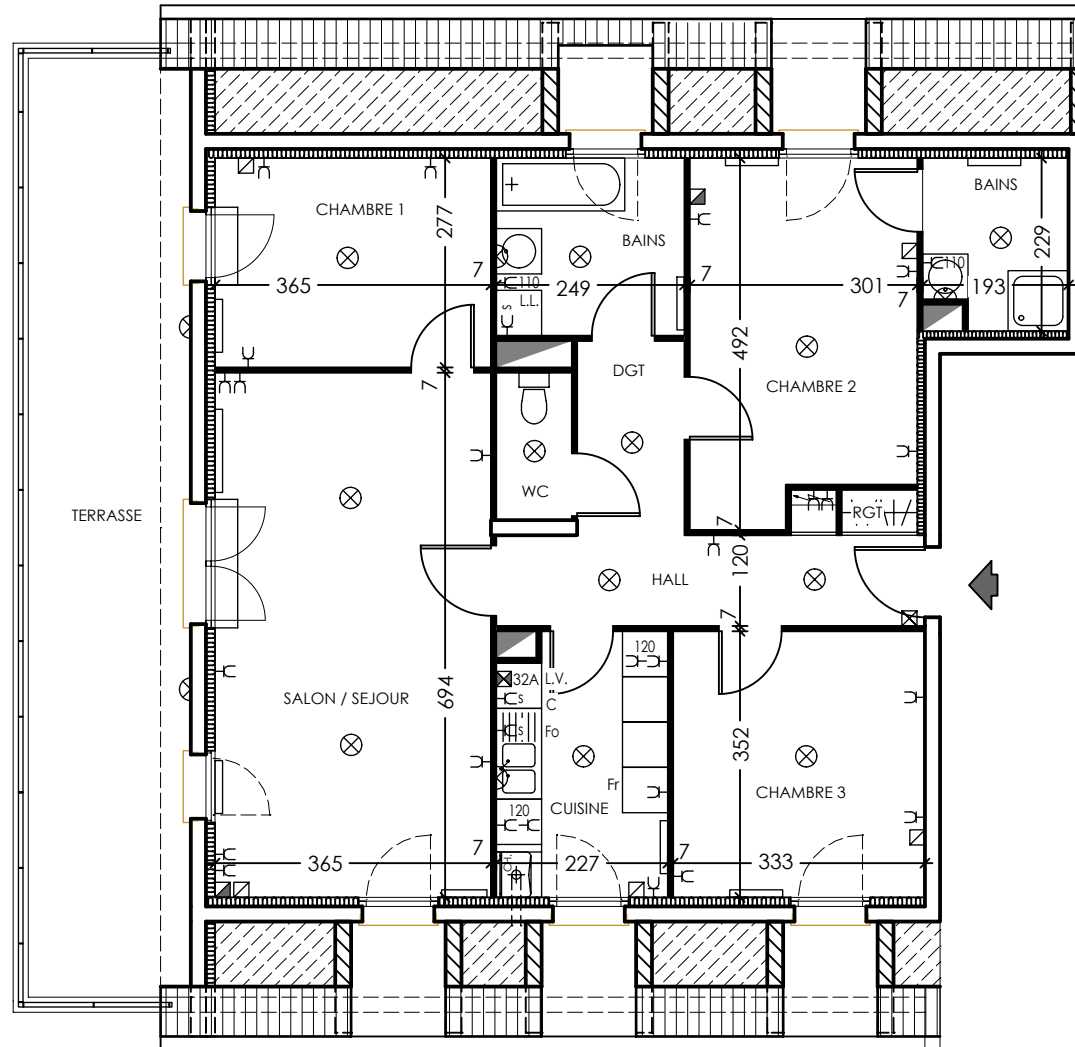

Hall	7.76 m ²
Salon/Séjour	25.33 m ²
Cuisine	7.74 m ²
Dégagement	3.65 m ²
Chambre 1	10.11 m ²
Chambre 2	13.77 m ²
Chambre 3	11.72 m ²
Bains 1	5.85 m ²
Bains 2	4.17 m ²
Wc	1.95 m ²
Total	92.05 m²
Terrasse	26.70 m ²

	Sortie de fils en plafond
	Sortie de fils en applique
	Prise de courant 10/16A+T
	PC spécialisée 20A+T
	PC 10/16A+T à 1.20 m du sol
	PC 10/16A+T à 1.10 m du sol
	Terminal 32 A + T
	Prise télévision/FM
	Conjoncteur France Télécom
	Interphone
	Tableau électrique
	Radiateur
	Cuisinière/plaques
	Four
	Lave vaisselle
	Frigo
	Lave linge