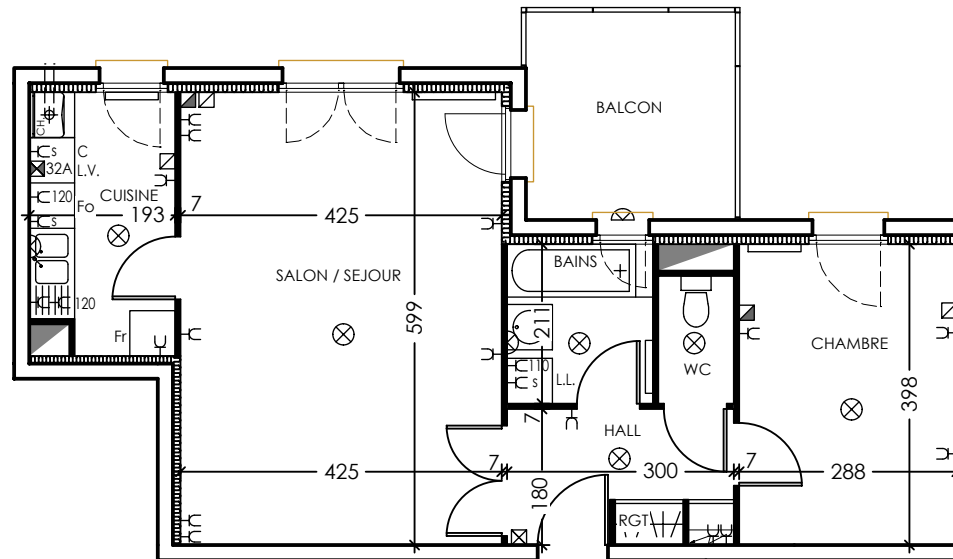

Hall	5.32 m ²
Salon/Séjour	25.46 m ²
Cuisine	6.44 m ²
Chambre	11.46 m ²
Bains	4.07 m ²
Wc	1.69 m ²
Total	54.44 m ²
Balcon	7.95 m ²

⊗	Sortie de fils en plafond
⊖	Sortie de fils en applique
⌋	Prise de courant 10/16A+T
⌋-s	PC spécialisée 20A+T
⌋-120	PC 10/16A+T à 1.20 m du sol
⌋-110	PC 10/16A+T à 1.10 m du sol
⊠-32A	Terminal 32 A + T
⊠	Prise télévision/FM
⊠	Conjoncteur France Télécom
⊠	Interphone
⊠	Tableau électrique
—	Radiateur
C	Cuisinière/plaques
Fo	Four
L.V.	Lave vaisselle
Fr	Frigo
L.L.	Lave linge