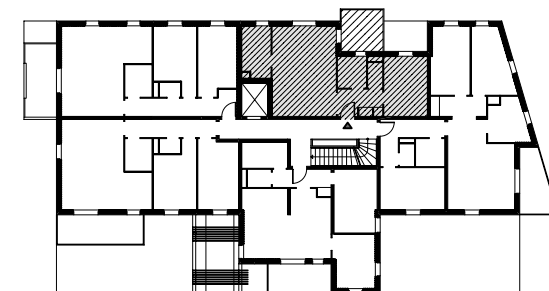

Hall	5.32 m ²
Salon/Séjour	25.46 m ²
Cuisine	6.44 m ²
Chambre	11.46 m ²
Bains	4.07 m ²
Wc	1.69 m ²
Total	54.44 m ²
Balcon	7.95 m ²

⊗	Sortie de fils en plafond
⊖	Sortie de fils en applique
⌋	Prise de courant 10/16A+T
⌋-s	PC spécialisée 20A+T
⌋-120	PC 10/16A+T à 1.20 m du sol
⌋-110	PC 10/16A+T à 1.10 m du sol
⊠-32A	Terminal 32 A + T
⊠	Prise télévision/FM
⊠	Conjoncteur France Télécom
⊠	Interphone
⊠	Tableau électrique
—	Radiateur
C	Cuisinière/plaques
Fo	Four
L.V.	Lave vaisselle
Fr	Frigo
L.L.	Lave linge