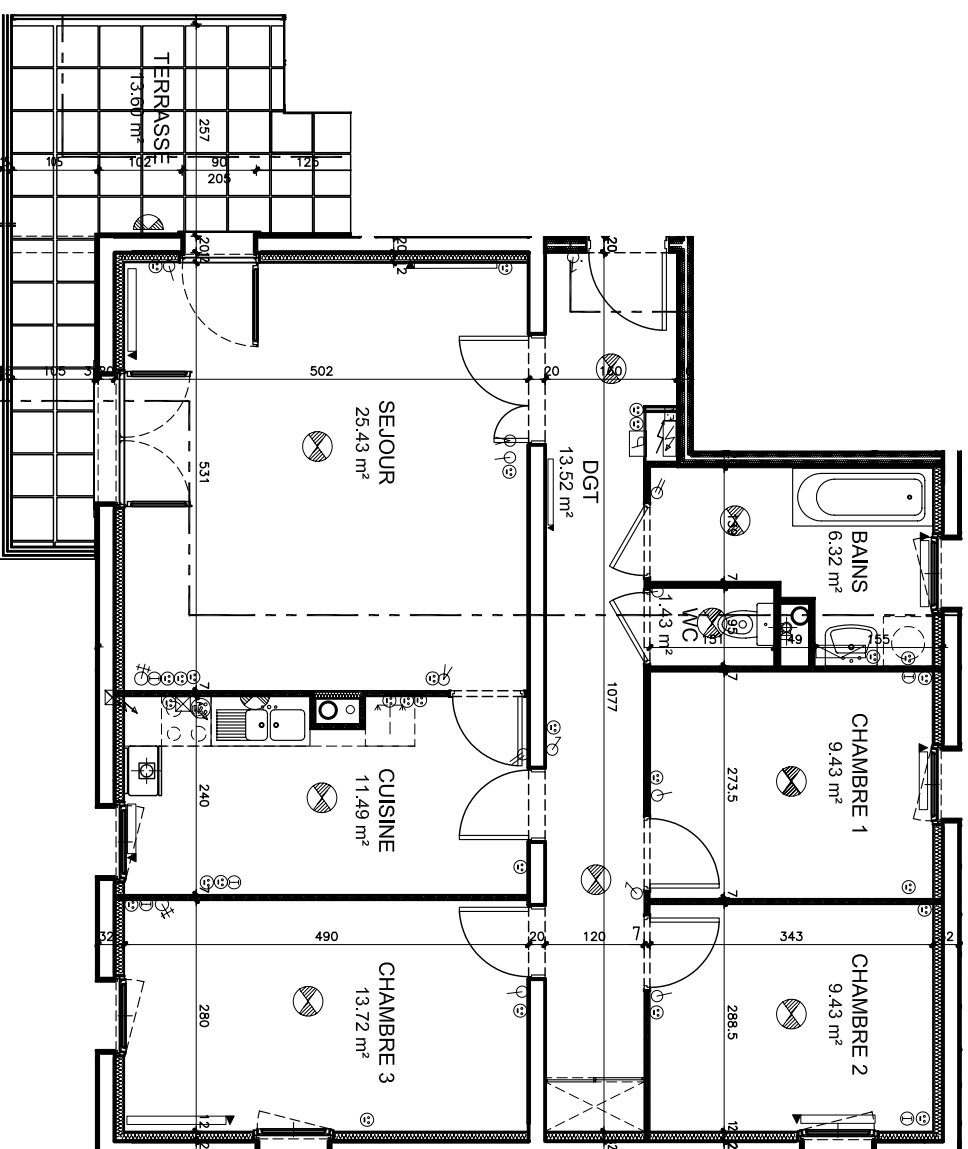

CERNAY 68700
 Angle rue Gustave Eiffel &
 Pierre Marie Curie

Les Terrasses du Piémont

| BATIMENT 2 LOGEMENT 241 | Etage 4 4 Pièces |
|----------------------------|----------------------------|
| Déagagement | 13,52 m ² |
| Séjour | 25,43 m ² |
| Cuisine | 11,49 m ² |
| Chambre 1 | 9,43 m ² |
| Chambre 2 | 9,43 m ² |
| Chambre 3 | 13,72 m ² |
| Bains | 6,32 m ² |
| WC | 1,43 m ² |
| SURFACE TOTALE | 90,77 m² |
| Terrasse | 13,60 m ² |