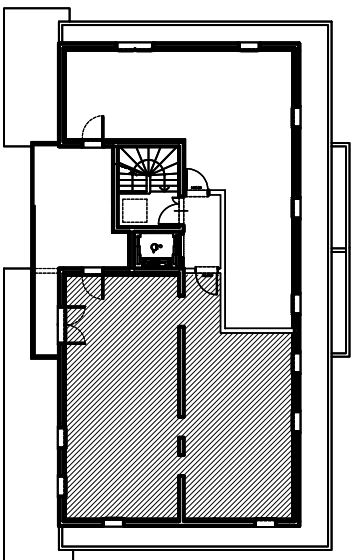

CERNAY 68700
 Angle rue Gustave Eiffel &
 Pierre Marie Curie

Les Terrasses du Piémont

| BATIMENT 2 LOGEMENT 241 | Etage 4 4 Pièces |
|----------------------------|----------------------------|
| Déagagement | 13,52 m ² |
| Séjour | 25,43 m ² |
| Cuisine | 11,49 m ² |
| Chambre 1 | 9,43 m ² |
| Chambre 2 | 9,43 m ² |
| Chambre 3 | 13,72 m ² |
| Bains | 6,32 m ² |
| WC | 1,43 m ² |
| SURFACE TOTALE | 90,77 m² |
| Terrasse | 13,60 m ² |