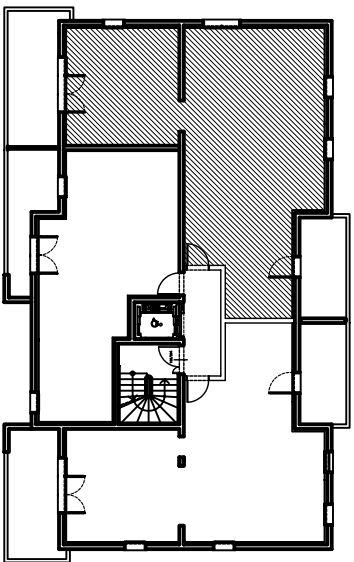

CERNAY 68700
 Angle rue Gustave Eiffel &
 Pierre Marie Curie

Les Terrasses du Piémont

BATIMENT 1	Etage 2
LOGEMENT 123	4 Pièces
Dégageement	12.47 m ²
Séjour	24.99 m ²
Cuisine	9.75 m ²
Chambre 1	11.40 m ²
Chambre 2	10.53 m ²
Chambre 3	13.98 m ²
Bains	3.95 m ²
WC	1.43 m ²
SURFACE TOTALE	88.50 m ²
Terrasse	22.30 m ²