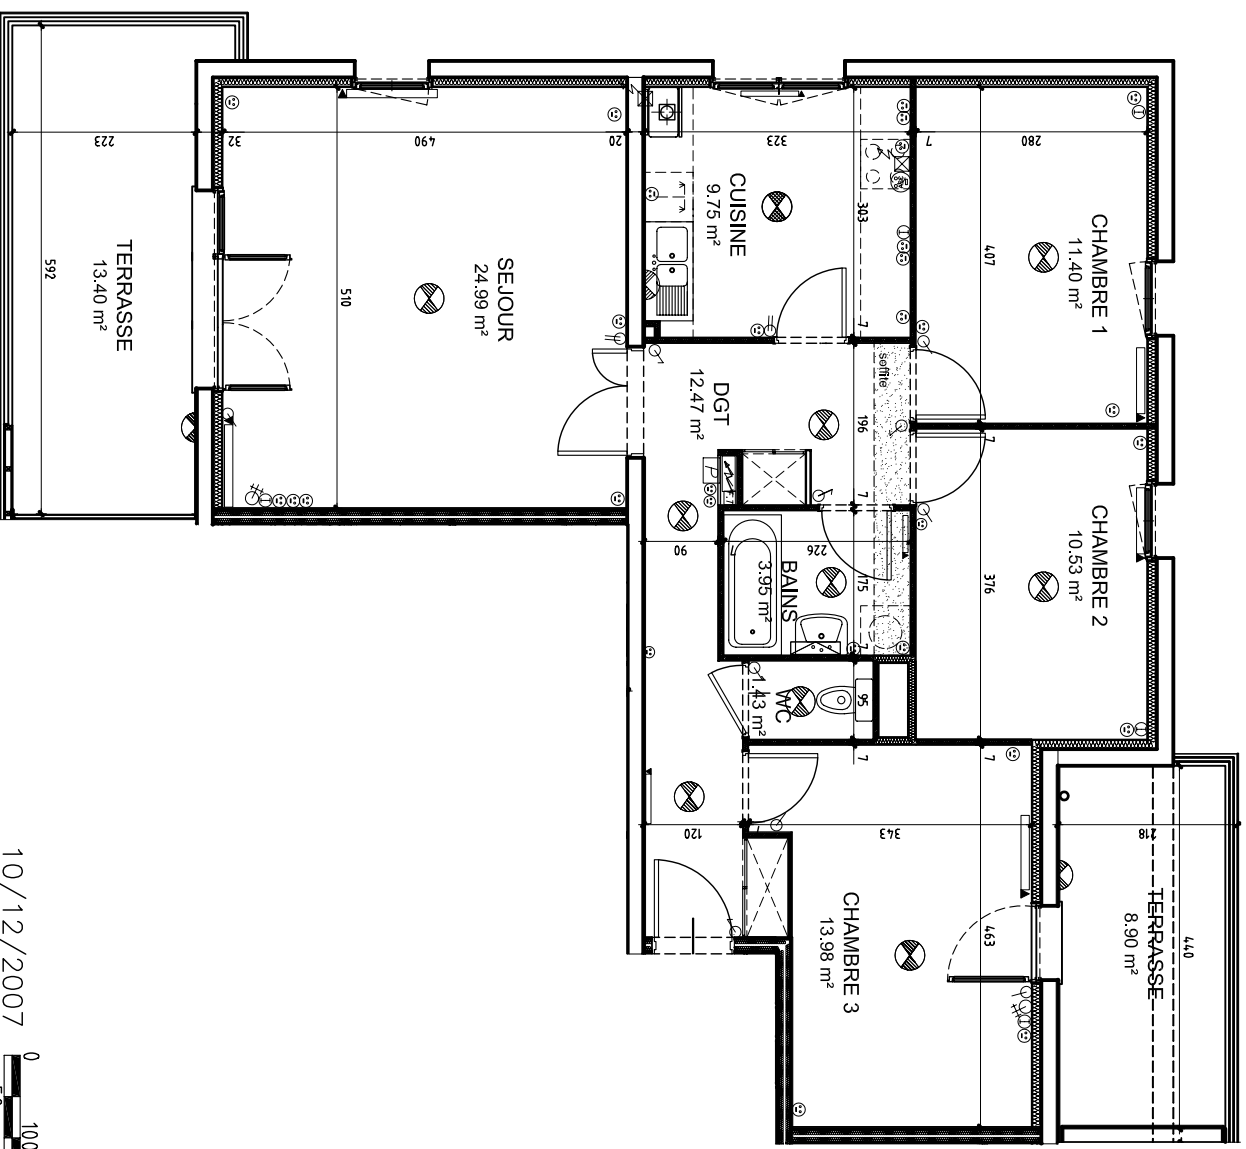

CERNAY 68700
 Angle rue Gustave Eiffel &
 Pierre Marie Curie

Les Terrasses du Piémont

BATIMENT 1	Etage 2
LOGEMENT 123	4 Pièces
Dégageement	12.47 m ²
Séjour	24.99 m ²
Cuisine	9.75 m ²
Chambre 1	11.40 m ²
Chambre 2	10.53 m ²
Chambre 3	13.98 m ²
Bains	3.95 m ²
WC	1.43 m ²
SURFACE TOTALE	88.50 m ²
Terrasse	22.30 m ²