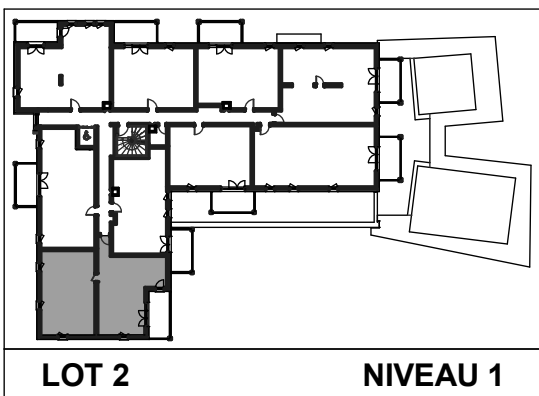

Les Jardins d'Adèle

Avenue du Neuhof
Rue de l'Abbé de l'Epée
67100 STRASBOURG

4 PIECES - NIVEAU 1

LOT 2

HALL	:	9.48 m ²
SEJOUR	:	23.65 m ²
CUISINE	:	9.76 m ²
CHAMBRE 1	:	11.97 m ²
CHAMBRE 2	:	12.37 m ²
CHAMBRE 3	:	10.14 m ²
SDB	:	4.99 m ²
WC	:	1.98 m ²
DEGAGEMENT	:	4.22 m ²

TOTAL HABITABLE : 88.56 m²

SURFACE BALCON : 9.24 m²

BIK Architecture Grand Est
Date : 04.03.2011