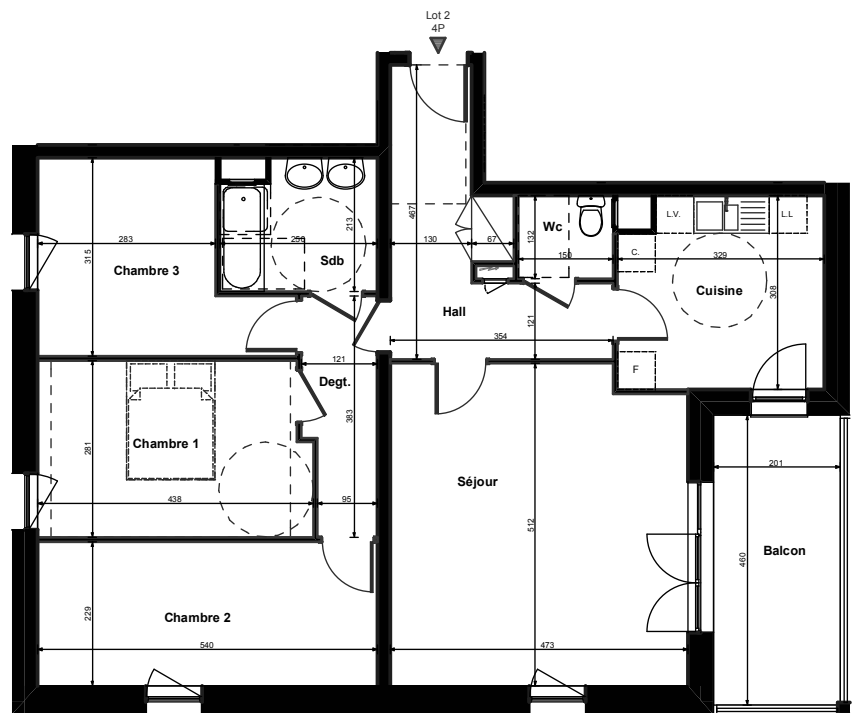

Les Jardins d'Adèle

Avenue du Neuhof
Rue de l'Abbé de l'Epée
67100 STRASBOURG

4 PIECES - NIVEAU 1

LOT 2

HALL	:	9.48 m ²
SEJOUR	:	23.65 m ²
CUISINE	:	9.76 m ²
CHAMBRE 1	:	11.97 m ²
CHAMBRE 2	:	12.37 m ²
CHAMBRE 3	:	10.14 m ²
SDB	:	4.99 m ²
WC	:	1.98 m ²
DEGAGEMENT	:	4.22 m ²

TOTAL HABITABLE : 88.56 m²

SURFACE BALCON : 9.24 m²

BIK Architecture Grand Est
Date : 04.03.2011