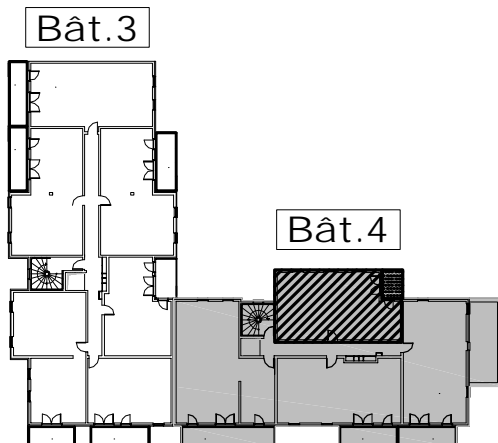

SACICAP ALSACE

11, rue du Marais Vert - 67084 STRASBOURG CEDEX
Tél.03.88.21.46.21 - site web: www.votreappart.com

"Les Terrasses du Parc"

Impasse Quinta Florentina
67200 STRASBOURG

Bâtiment 4 - 3P-109 - 63.03 m²

N° appart	Type	Niveau
109	3 pièces	Etage 2

3P.109	Surf.habitable	
	63.03	m²

Séjour	22.27	m²
Cuisine	4.85	m²
Chambre 1	11.56	m²
Chambre 2	9.34	m²
Bain	5.52	m²
Hall	4.08	m²
Dégagement	2.59	m²
Placard	0.86	m²
Wc	1.96	m²

TOTAL	63.03	m²

Balcon	4.69	m²

document non contractuel

De légères modifications pourront être apportées au plan pour des raisons techniques ou réglementaires.
Les retombées, soffites, faux-plafonds ne sont pas figurés.

Date: 26.02.2009

AGM Sàrl d'Architecture