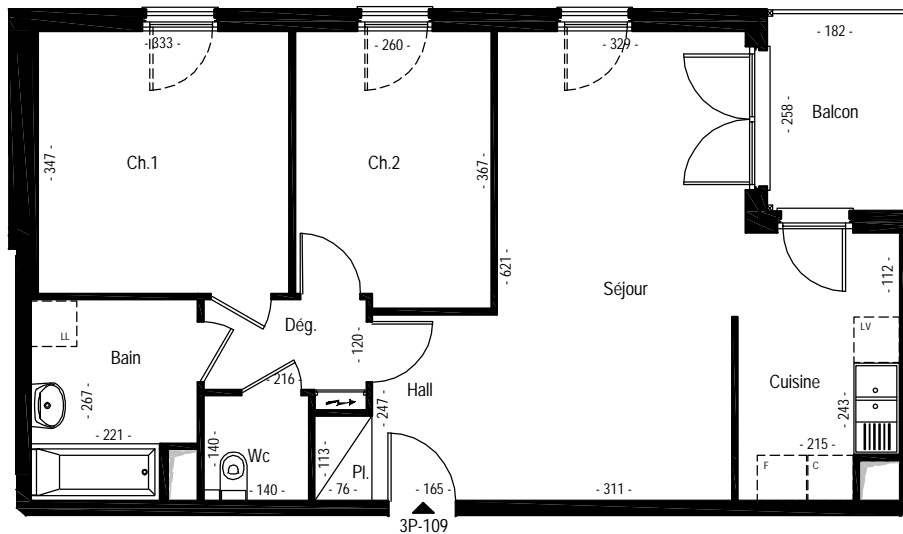

N° appart	Type	Niveau
109	3 pièces	Etage 2

3P.109	Surf.habitable	
	63.03	m ²

Séjour	22.27	m ²
Cuisine	4.85	m ²
Chambre 1	11.56	m ²
Chambre 2	9.34	m ²
Bain	5.52	m ²
Hall	4.08	m ²
Dégagement	2.59	m ²
Placard	0.86	m ²
Wc	1.96	m ²

TOTAL	63.03	m ²
-------	-------	----------------

Balcon	4.69	m ²
--------	------	----------------

document non contractuel

De légères modifications pourront être apportées au plan pour des raisons techniques ou réglementaires.
Les retombées, soffites, faux-plafonds ne sont pas figurés.