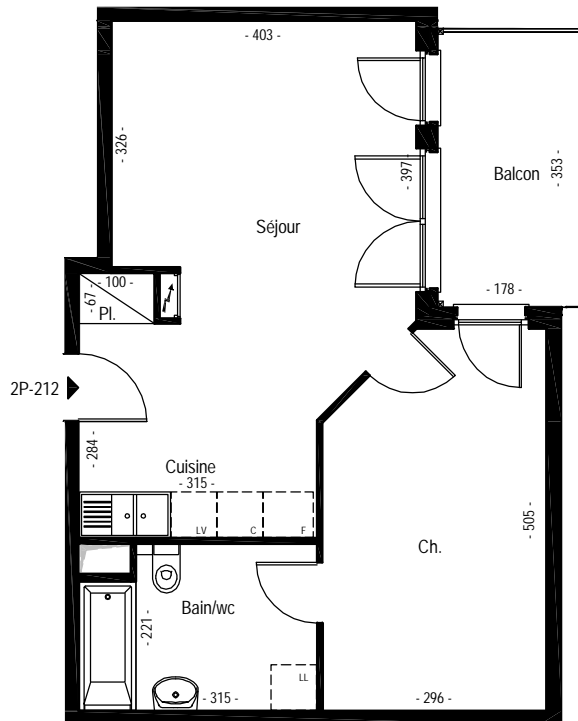

N° appart	Type	Niveau
212	2 pièces	Etage 2

2P.212	Surf.habitable	
	46.67	m ²

Séjour	20.69	m ²
Chambre	14.19	m ²
Cuisine	4.54	m ²
Bain	6.58	m ²
Placard	0.67	m ²

TOTAL	46.67	m ²
-------	-------	----------------

Balcon	6.27	m ²
--------	------	----------------

document non contractuel

De légères modifications pourront être apportées au plan pour des raisons techniques ou réglementaires.
Les retombées, soffites, faux-plafonds ne sont pas figurés.