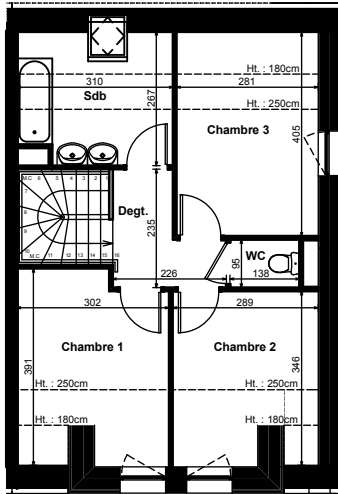

La cour du Temple
17/19 Rue de Verdun
67118 GEISPOLSHHEIM

ETAGE

5 PIECES

LOT 404

REZ-DE-CHAUSSEE

HALL	:	9.41 m ²
SEJOUR	:	22.86 m ²
CUISINE	:	10.33 m ²
CHAMBRE	:	13.86 m ²
WC	:	2.71 m ²
TOTAL RDC	:	59.17 m ²

ETAGE

CHAMBRE 1	:	10.09 m ²
CHAMBRE 2	:	9.09 m ²
CHAMBRE 3	:	9.05 m ²
SDB	:	5.35 m ²
WC	:	1.31 m ²
DEGAGEMENT	:	3.83 m ²
TOTAL ETAGE	:	38.72 m ²

TOTAL HABITABLE : 97.89 m²

SURFACE TOTALE AU SOL	:	104.20 m ²
GARAGE	:	21.45 m ²
PARKING	:	14.64 m ²
SURFACE ENROBE PRIVE	:	13.40 m ²
SURFACE TERRASSE	:	18.32 m ²
SURFACE JARDIN	:	166.08 m ²