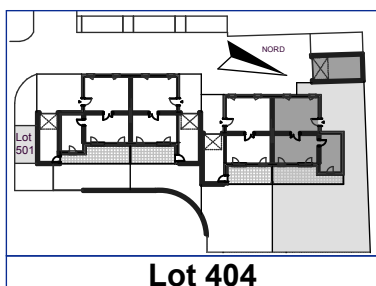

La cour du Temple
17/19 Rue de Verdun
67118 GEISPOLSHHEIM

5 PIECES

LOT 404

REZ-DE-CHAUSSEE

HALL	:	9.41 m²
SEJOUR	:	22.86 m²
CUISINE	:	10.33 m²
CHAMBRE	:	13.86 m²
WC	:	2.71 m²
TOTAL RDC	:	59.17 m²

ETAGE

CHAMBRE 1	:	10.09 m²
CHAMBRE 2	:	9.09 m²
CHAMBRE 3	:	9.05 m²
SDB	:	5.35 m²
WC	:	1.31 m²
DEGAGEMENT	:	3.83 m²
TOTAL ETAGE	:	38.72 m²

TOTAL HABITABLE : 97.89 m²

SURFACE TOTALE AU SOL	:	104.20 m²
GARAGE	:	21.45 m²
PARKING	:	14.64 m²
SURFACE ENROBE PRIVE	:	13.40 m²
SURFACE TERRASSE	:	18.32 m²
SURFACE JARDIN	:	166.08 m²

Lot 404