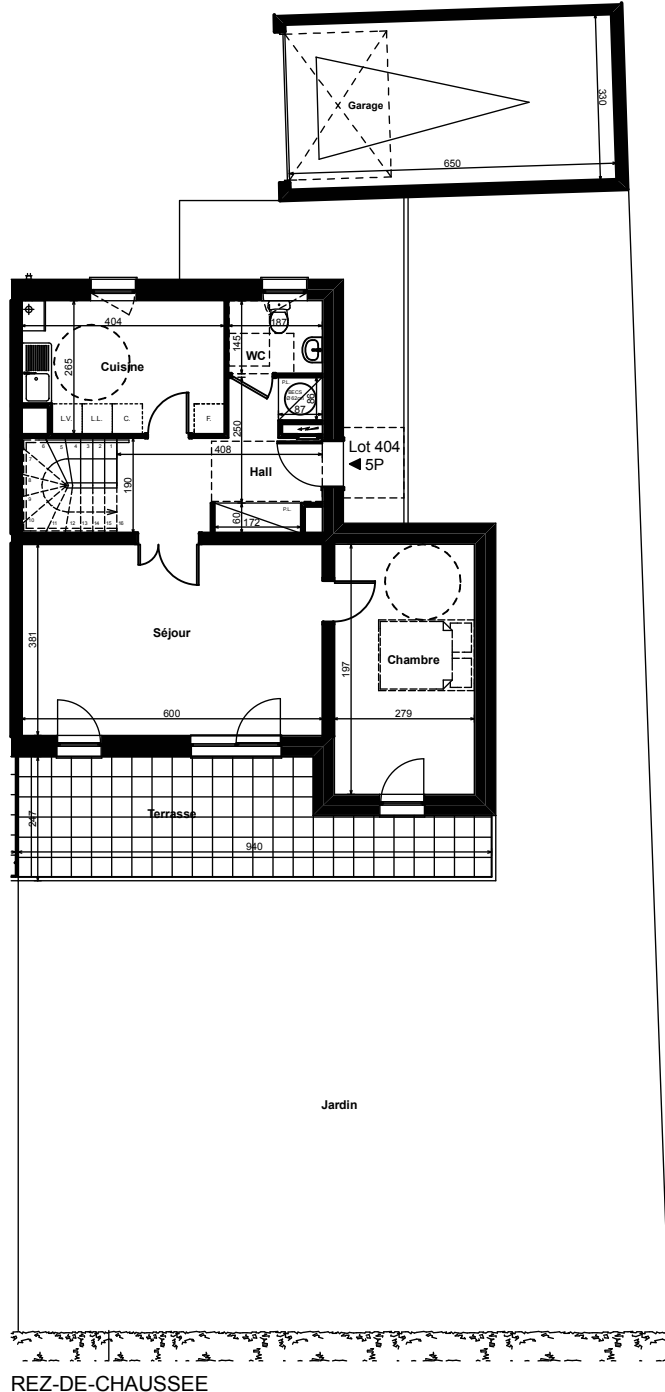

La cour du Temple
17/19 Rue de Verdun
67118 GEISPOLSHHEIM

ETAGE

5 PIECES

LOT 404

REZ-DE-CHAUSSEE

HALL	:	9.41 m ²
SEJOUR	:	22.86 m ²
CUISINE	:	10.33 m ²
CHAMBRE	:	13.86 m ²
WC	:	2.71 m ²
TOTAL RDC	:	59.17 m ²

ETAGE

CHAMBRE 1	:	10.09 m ²
CHAMBRE 2	:	9.09 m ²
CHAMBRE 3	:	9.05 m ²
SDB	:	5.35 m ²
WC	:	1.31 m ²
DEGAGEMENT	:	3.83 m ²
TOTAL ETAGE	:	38.72 m ²

TOTAL HABITABLE : 97.89 m²

SURFACE TOTALE AU SOL	:	104.20 m ²
GARAGE	:	21.45 m ²
PARKING	:	14.64 m ²
SURFACE ENROBE PRIVE	:	13.40 m ²
SURFACE TERRASSE	:	18.32 m ²
SURFACE JARDIN	:	166.08 m ²

REZ-DE-CHAUSSEE

Lot 404