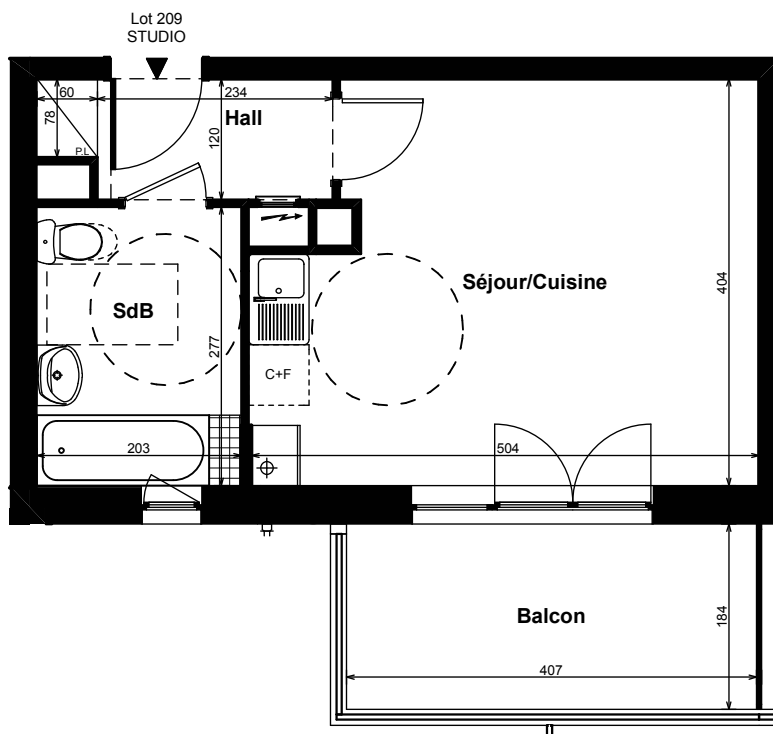

## STUDIO

LOT 209 - Etage 1

HALL	:	3.27 m <sup>2</sup>
SEJOUR/CUISINE	:	18.77 m <sup>2</sup>
SDB	:	5.62 m <sup>2</sup>

TOTAL HABITABLE : 27.66 m<sup>2</sup>

SURFACE BALCON : 7.49 m<sup>2</sup>

Niveau 1

BIK Architecture Grand Est  
Date : 08.06.2010