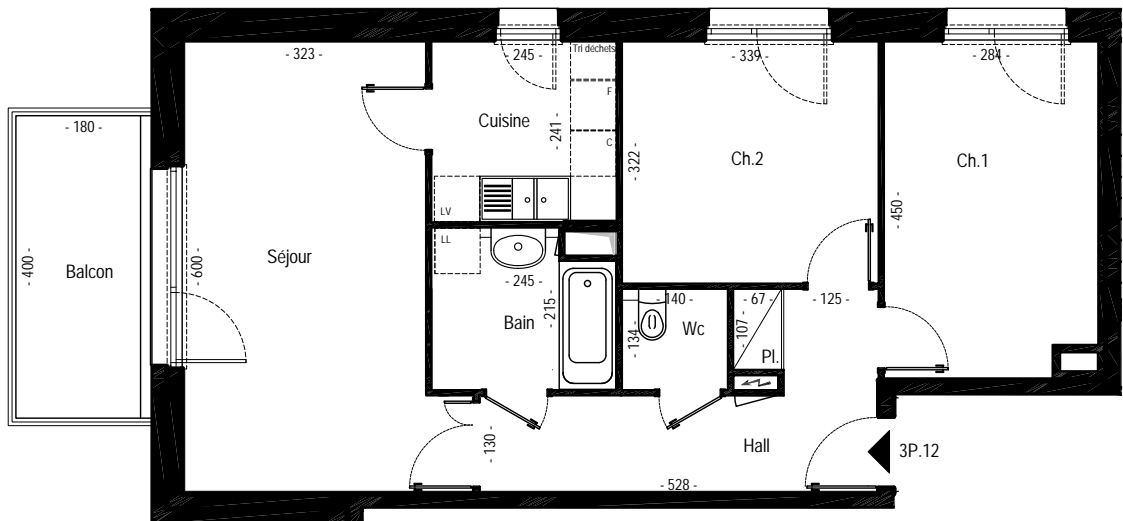

3P.12	Surf.habitable	
	65.69	m <sup>2</sup>
Séjour	20.17	m <sup>2</sup>
Chambre 1	12.52	m <sup>2</sup>
Chambre 2	10.93	m <sup>2</sup>
Hall	8.64	m <sup>2</sup>
Cuisine	5.90	m <sup>2</sup>
Bain	4.93	m <sup>2</sup>
Wc	1.88	m <sup>2</sup>
Placard	0.72	m <sup>2</sup>
<b>TOTAL</b>	<b>65.69</b>	<b>m<sup>2</sup></b>
Balcon	7.20	m <sup>2</sup>