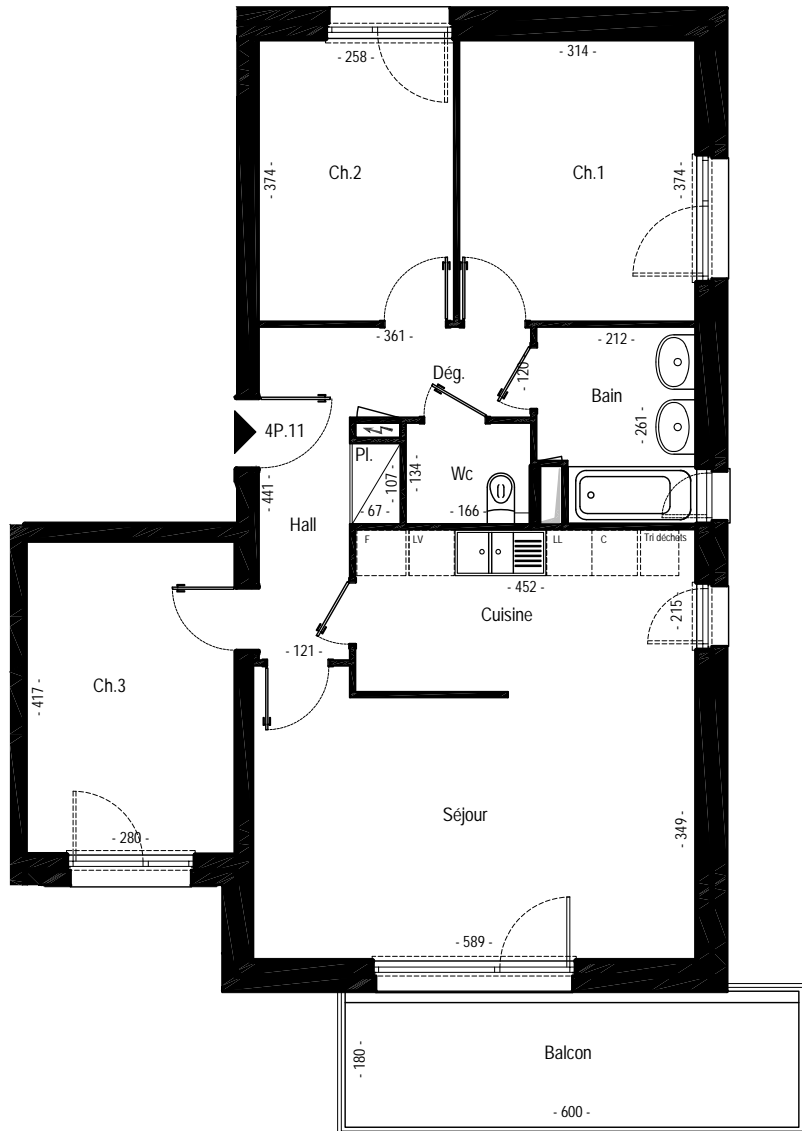

11, rue du Marais Vert - 67084 STRASBOURG CEDEX
Tél.03.88.21.46.21 - site web: www.votreappart.com

Rue Louis Néel
lot C1
67200 STRASBOURG

4P - 11 - 80.41 m²

N° appart	Type	Niveau
11	4 pièces	ETAGE 2

4P.11	Surf.habitable	
	80.41	m ²
Séjour	21.24	m ²
Chambre 1	11.76	m ²
Chambre 2	9.68	m ²
Chambre 3	11.68	m ²
Hall	5.33	m ²
Cuisine	9.71	m ²
Bain	5.19	m ²
Wc	2.22	m ²
Dégagement	2.88	m ²
Placard	0.72	m ²
TOTAL	80.41	m²

Balcon 10.80 m²

document non contractuel

De légères modifications pourront être apportées au plan pour des raisons techniques ou réglementaires.
Les retombées, soffites, faux-plafonds ne sont pas figurés.