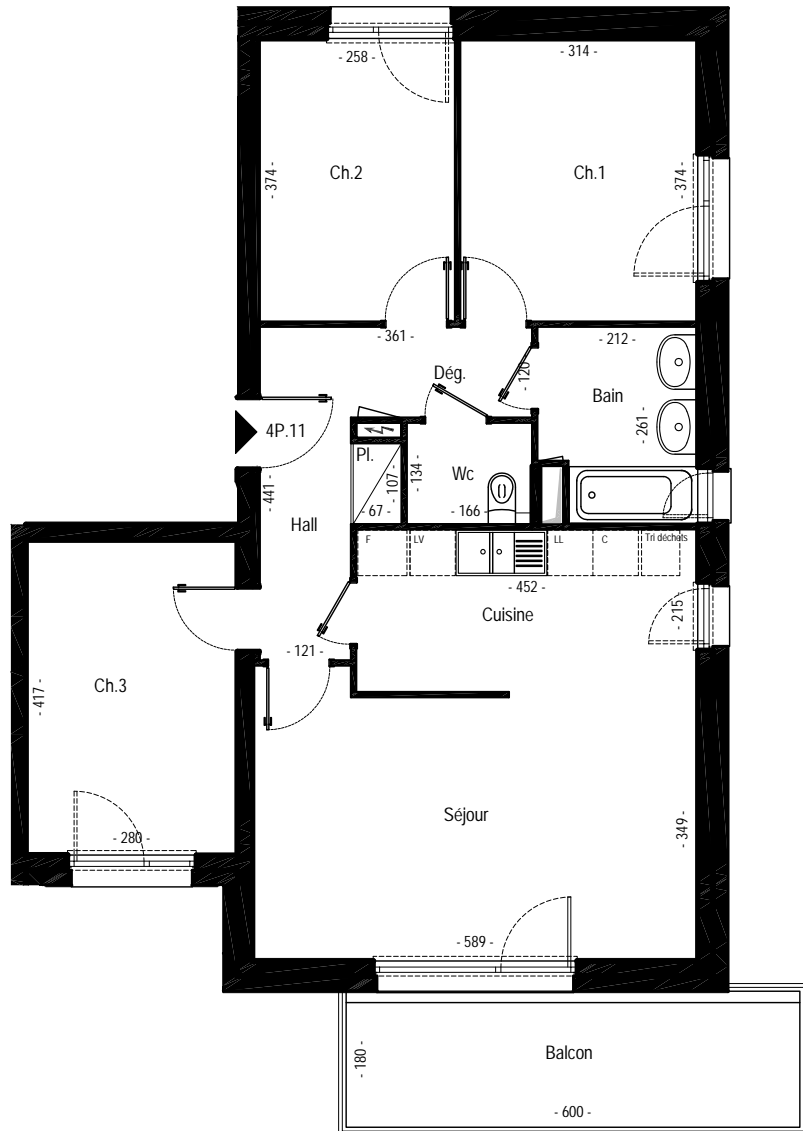

11, rue du Marais Vert - 67084 STRASBOURG CEDEX
Tél.03.88.21.46.21 - site web: www.votreappart.com

Rue Louis Néel
lot C1
67200 STRASBOURG

4P - 11 - 80.41 m²

N° appart	Type	Niveau
11	4 pièces	ETAGE 2

4P.11	Surf.habitable	
	80.41	m ²
Séjour	21.24	m ²
Chambre 1	11.76	m ²
Chambre 2	9.68	m ²
Chambre 3	11.68	m ²
Hall	5.33	m ²
Cuisine	9.71	m ²
Bain	5.19	m ²
Wc	2.22	m ²
Dégagement	2.88	m ²
Placard	0.72	m ²
TOTAL	80.41	m²

Balcon 10.80 m²

document non contractuel

De légères modifications pourront être apportées au plan pour des raisons techniques ou réglementaires.
Les retombées, soffites, faux-plafonds ne sont pas figurés.