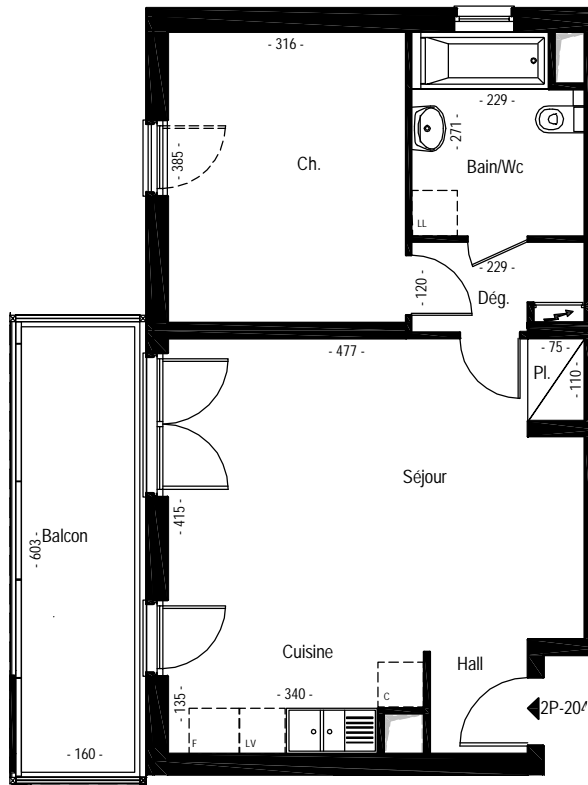

N° appart	Type	Niveau
204	2 pièces	Etage 1

2P.204	Surf.habitable	
	49.10	m ²

Séjour	23.57	m ²
Chambre	12.18	m ²
Cuisine	4.22	m ²
Bain	5.85	m ²
Placard	0.83	m ²
Dégagement	2.45	m ²
TOTAL	49.10	m²

Balcon 9.65 m²